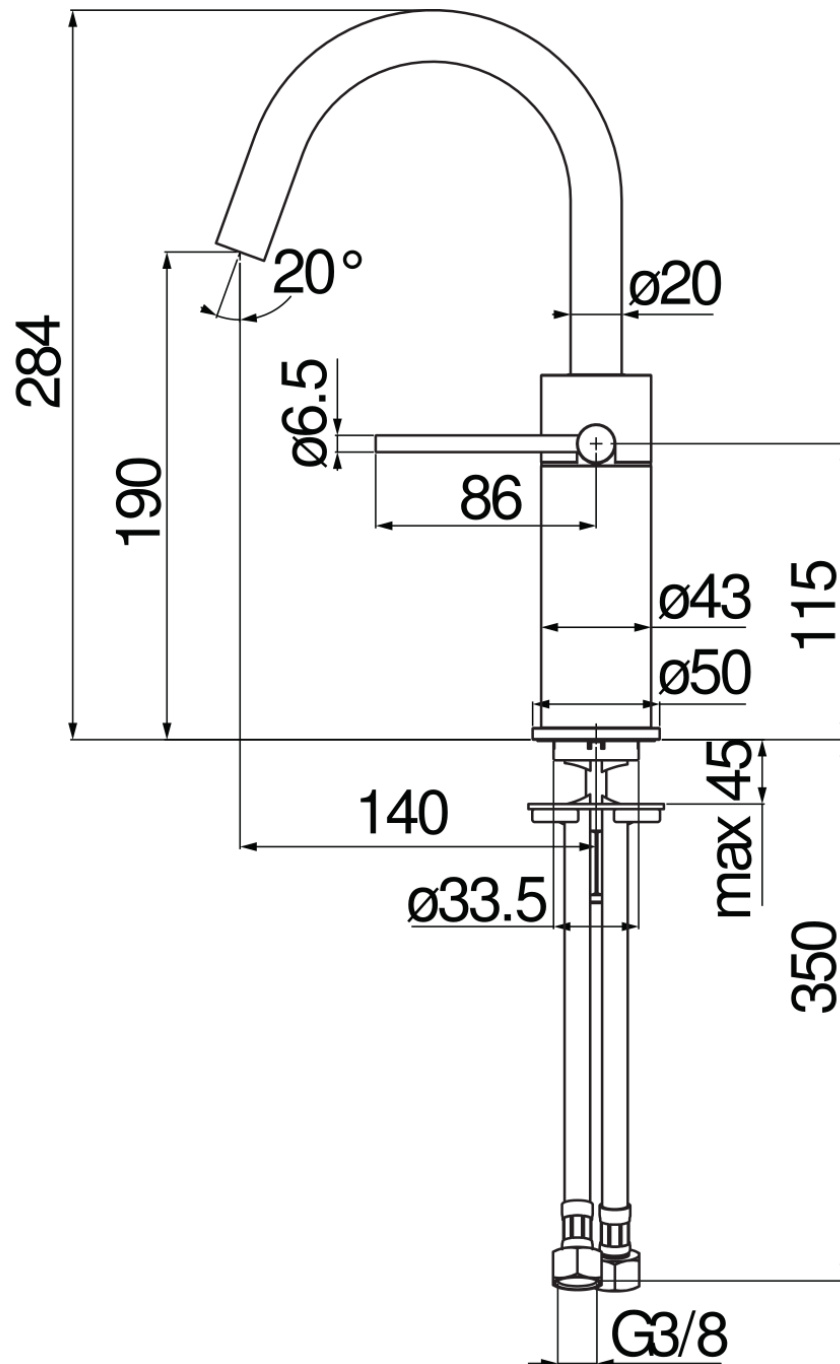

SPECIFICHE

Monocomando

Inox

Aeratore anticalcare M 18 x 1, portata 5 l/min

Bocca girevole

Senza scarico

Flessibili inox ø 3/8"

Limitatore di energia con apertura in acqua fredda

Imballo: 41 x 21 x 7 cm / 0,006027 m<sup>3</sup>

DIAGRAMMA DI PORTATA: ACQUA CALDA/FREDDA

— Aeratore

DIAGRAMMA DI PORTATA: ACQUA MISCELATA

— Aeratore